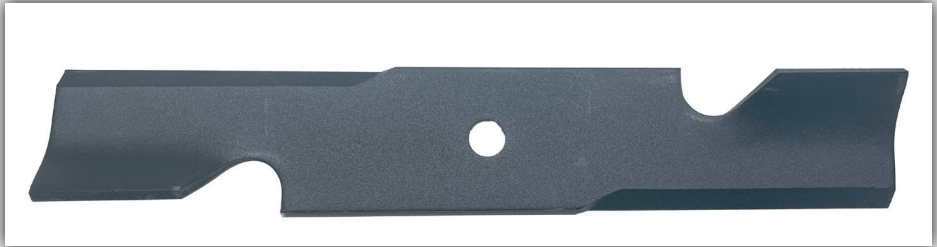

USP

Maaihoogte

Encore voorziet hun zero turn maaiers steevast van een groot maai bereik, hierdoor vind je als gebruiker steeds de juiste maaihoogte voor uw werk. De Arrow modellen hebben een bereik van 3,81 cm tot 11,43cm, met in totaal 7 verschillende hoogtes. De Edge modellen hebben een bereik van 2,54cm tot 12,07cm, met in totaal 14 verschillende hoogtes.

Brandstoftank

Encore zero turn maaiers staan er om bekend uitgerust te zijn met een grote brandstoftank. Voordeel hiervan is dat de maaiers een grote autonomie hebben, wat de productiviteit en efficiëntie alleen maar ten goede komt. De Arrow modellen beschikken over een brandstoftank van 16l, de Edge modellen over een brandstoftank van maar liefst 36l. Binnen hun eigen segment zijn ze hiermee de koploper.

Gelast Maaidek

Alle Encore zero turn maaiers zijn uitgerust met een gelast maaidek, gemaakt van hoogwaardig staal. Dit zorgt niet alleen voor een hoge duurzaamheid, maar draagt eveneens bij aan de onderhoudsvriendelijke constructie. Het maaidek is ook voorzien van een verstevigde rand voor extra bescherming. Encore heeft zeer veel vertrouwen in de kwaliteit van zijn maaidekken en geeft daarom tot 10 jaar garantie op deze onderdelen.

MESSEN

High lift messen

High lift messen creëren een krachtige opwaartse luchtstroom die het gras optilt voordat het gemaaid wordt. Op de Encore zero turn maaiers worden deze messen altijd gecombineerd met een zij-uitworp. Het gebruik van deze combinatie wordt aanbevolen om lang en/of vochtig gras te maaien.