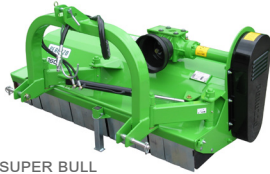

SUPER BULL

SUPER BULL - P20			
BUL1200SUP	Bull 1200 Super	€ 7.322,31	€ 8.860,00
BUL1400SUP	Bull 1400 Super	€ 7.512,40	€ 9.090,00
BUL1600SUP	Bull 1600 Super	€ 8.049,59	€ 9.740,00
BUL1800SUP	Bull 1800 Super	€ 8.355,37	€ 10.110,00
BUL2000SUP	Bull 2000 Super	€ 8.776,86	€ 10.620,00
BUL2200SUP	Bull 2200 Super	€ 9.479,34	€ 11.470,00
BUL2400SUP	Bull 2400 Super	€ 10.520,66	€ 12.730,00
BUL2600SUP	Bull 2600 Super	€ 12.024,79	€ 14.550,00
BUL2800SUP	Bull 2800 Super	€ 12.504,13	€ 15.130,00